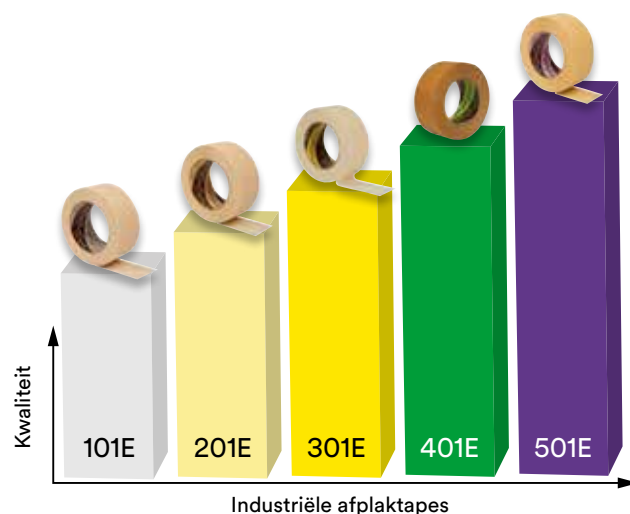

A worker wearing safety glasses and green gloves is applying a piece of yellow tape to the side of a white vehicle body. The worker is standing on a blue metal scissor lift. The background shows a factory setting with other vehicles and equipment. A large yellow triangle is overlaid on the left side of the image.

3M Science.
Applied to Life.™

**Hoe kies je de
juiste afplaktape
met zo veel keuze?**

Makkelijk kiezen door kleur- en nummercodering.

Het is nu heel gemakkelijk om de juiste keuze te maken.

3M introduceert een simpel systeem van vijf soorten afplaktapes die gemakkelijk te herkennen zijn aan hun kleur en nummer.

Kenmerken afplaktapes

	101E	201E	301E	401E	501E
Temperatuurbestendigheid in °C (1h)	60*	80	100	140	160
Afplakken schilderwerk	•	•	•	•	•
Vocht-/oplosmiddelbestendigheid		•	•	•	•
Maskeren van bochten			•	•	•
Hoge temperaturen				•	•
Geforceerd drogen van verf		•	•	•	•
Meerdere droogcycli				•	•
Algemene toepassingen	•	•			
Vastzetten/bundelen	•	•			
Nat schuren			•	•	•
Kleur rug	Naturel	Naturel	Naturel	Bruin	Creme
Dikte (mm)	0,12	0,135	0,15	0,16	0,15
Hechting op staal (N/25mm)	6	7	9	10	11
Treksterkte (N/25mm)	84	85	95	100	106
Rek tot breuk (%)	8	10	10	10	10